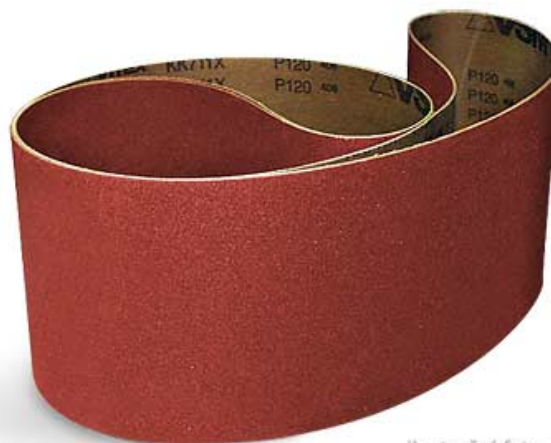

Brusný pás 2260×150 mm P80 korund

Objednací číslo:
BP2260150080K

12 € bez DPH
14 Kč s DPH

ilustrační foto

ilustrační foto

Bow prospěšnosti

Předprodejní kontrola

Každý stroj prochází kompletní kontrolou, při které je uveden do chodu, správně seřízen a proměřen.