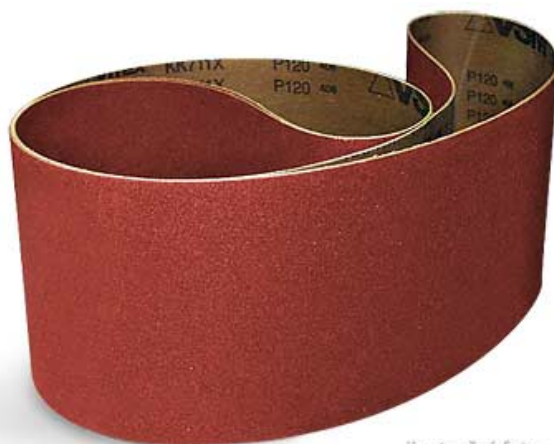

Brúsny pás 2 515 × 150 mm P60, korund

Objednací číslo:
BP2515150060K

12 € bez DPH
15 Kč s DPH

Korundový brusný pás vhodný pro
pásovou brusku na dřevo
HOLZSTAR® KSO 850.

 **holzstar**®

ilustrační foto

ilustrační foto