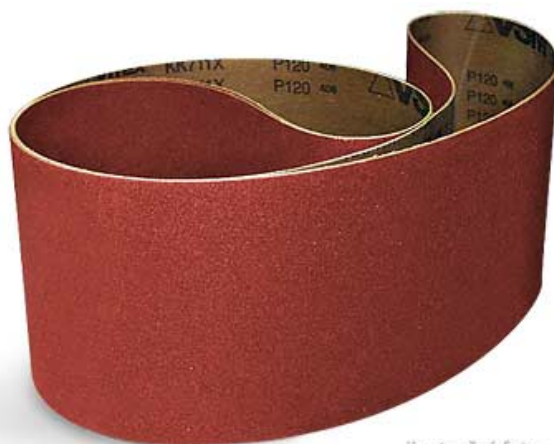

# Brúsny pás 2 515 × 150 mm P80, korund

Objednací číslo:  
BP2515150080K

**12 € bez DPH**  
15 Kč s DPH

Korundový brusný pás vhodný pro  
pásovou brusku na dřevo  
HOLZSTAR® KSO 850.

 **holzstar**®

ilustrační foto