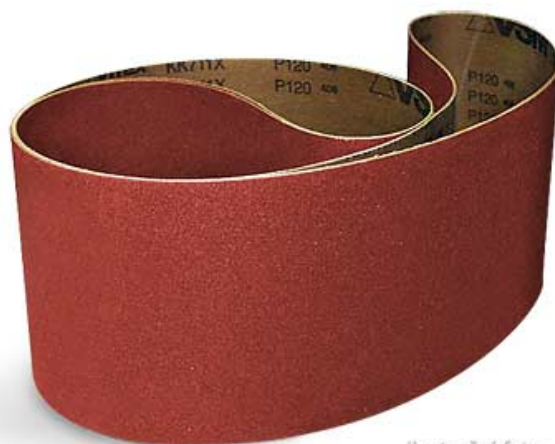

Brúsny pás 2 515 × 150 mm P100, korund

Objednací číslo:
BP2515150100K

12 € bez DPH
15 Kč s DPH

Korundový brusný pás vhodný pro
pásovou brusku na dřevo
HOLZSTAR® KSO 850.

 **holzstar**®

ilustrační foto

ilustrační foto