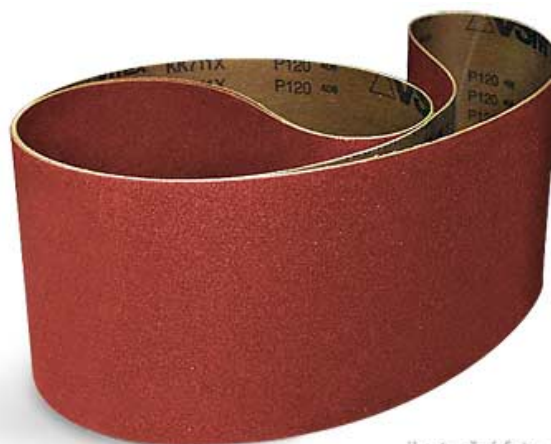

Brúsny pás 2 515 × 150 mm P120, korund

Objednací číslo:
BP2515150120K

12 € bez DPH
15 Kč s DPH

Korundový brusný pás vhodný pro
pásovou brusku na dřevo
HOLZSTAR® KSO 850.

 **holzstar**®

ilustrační foto

ilustrační foto