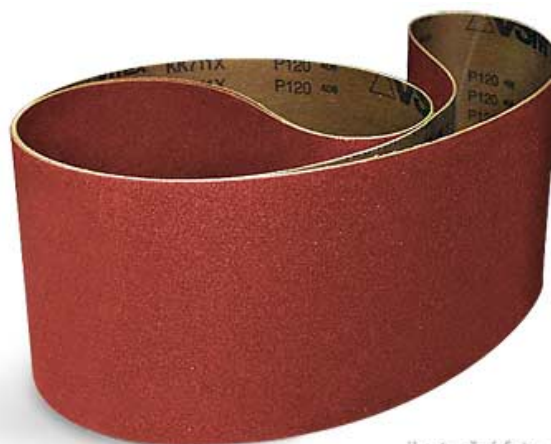

# Brúsny pás 2 515 × 150 mm P150, korund

Objednací číslo:  
BP2515150150K

**12 € bez DPH**  
15 Kč s DPH

Korundový brusný pás vhodný pro  
pásovou brusku na dřevo  
HOLZSTAR® KSO 850.

 **holzstar**®

ilustrační foto