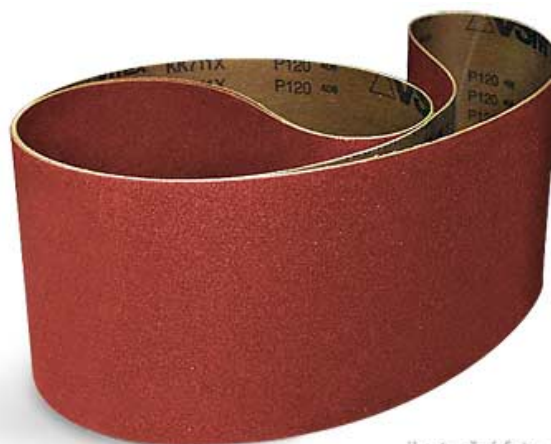

Brúsny pás 2 515 × 150 mm P180, korund

Objednací číslo:
BP2515150180K

12 € bez DPH
15 Kč s DPH

Korundový brusný pás vhodný pro
pásovou brusku na dřevo
HOLZSTAR® KSO 850.

 **holzstar**®

ilustrační foto

ilustrační foto