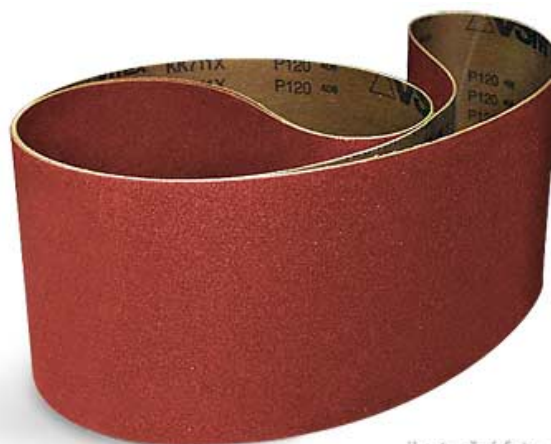

Brúsny pás 2 515 × 150 mm P220, korund

Objednací číslo:
BP2515150220K

12 € bez DPH
15 Kč s DPH

Korundový brusný pás vhodný pro
pásovou brusku na dřevo
HOLZSTAR® KSO 850.

 **holzstar**®

ilustrační foto

ilustrační foto