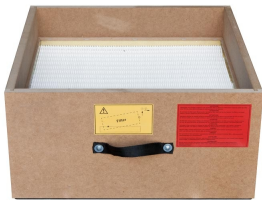

Doporučené příslušenství

Schweisskraft

Hlavný filter pre SRF Master

Objednací číslo 1810020
Cena bez DPH 340 Kč
Cena s DPH 411 Kč